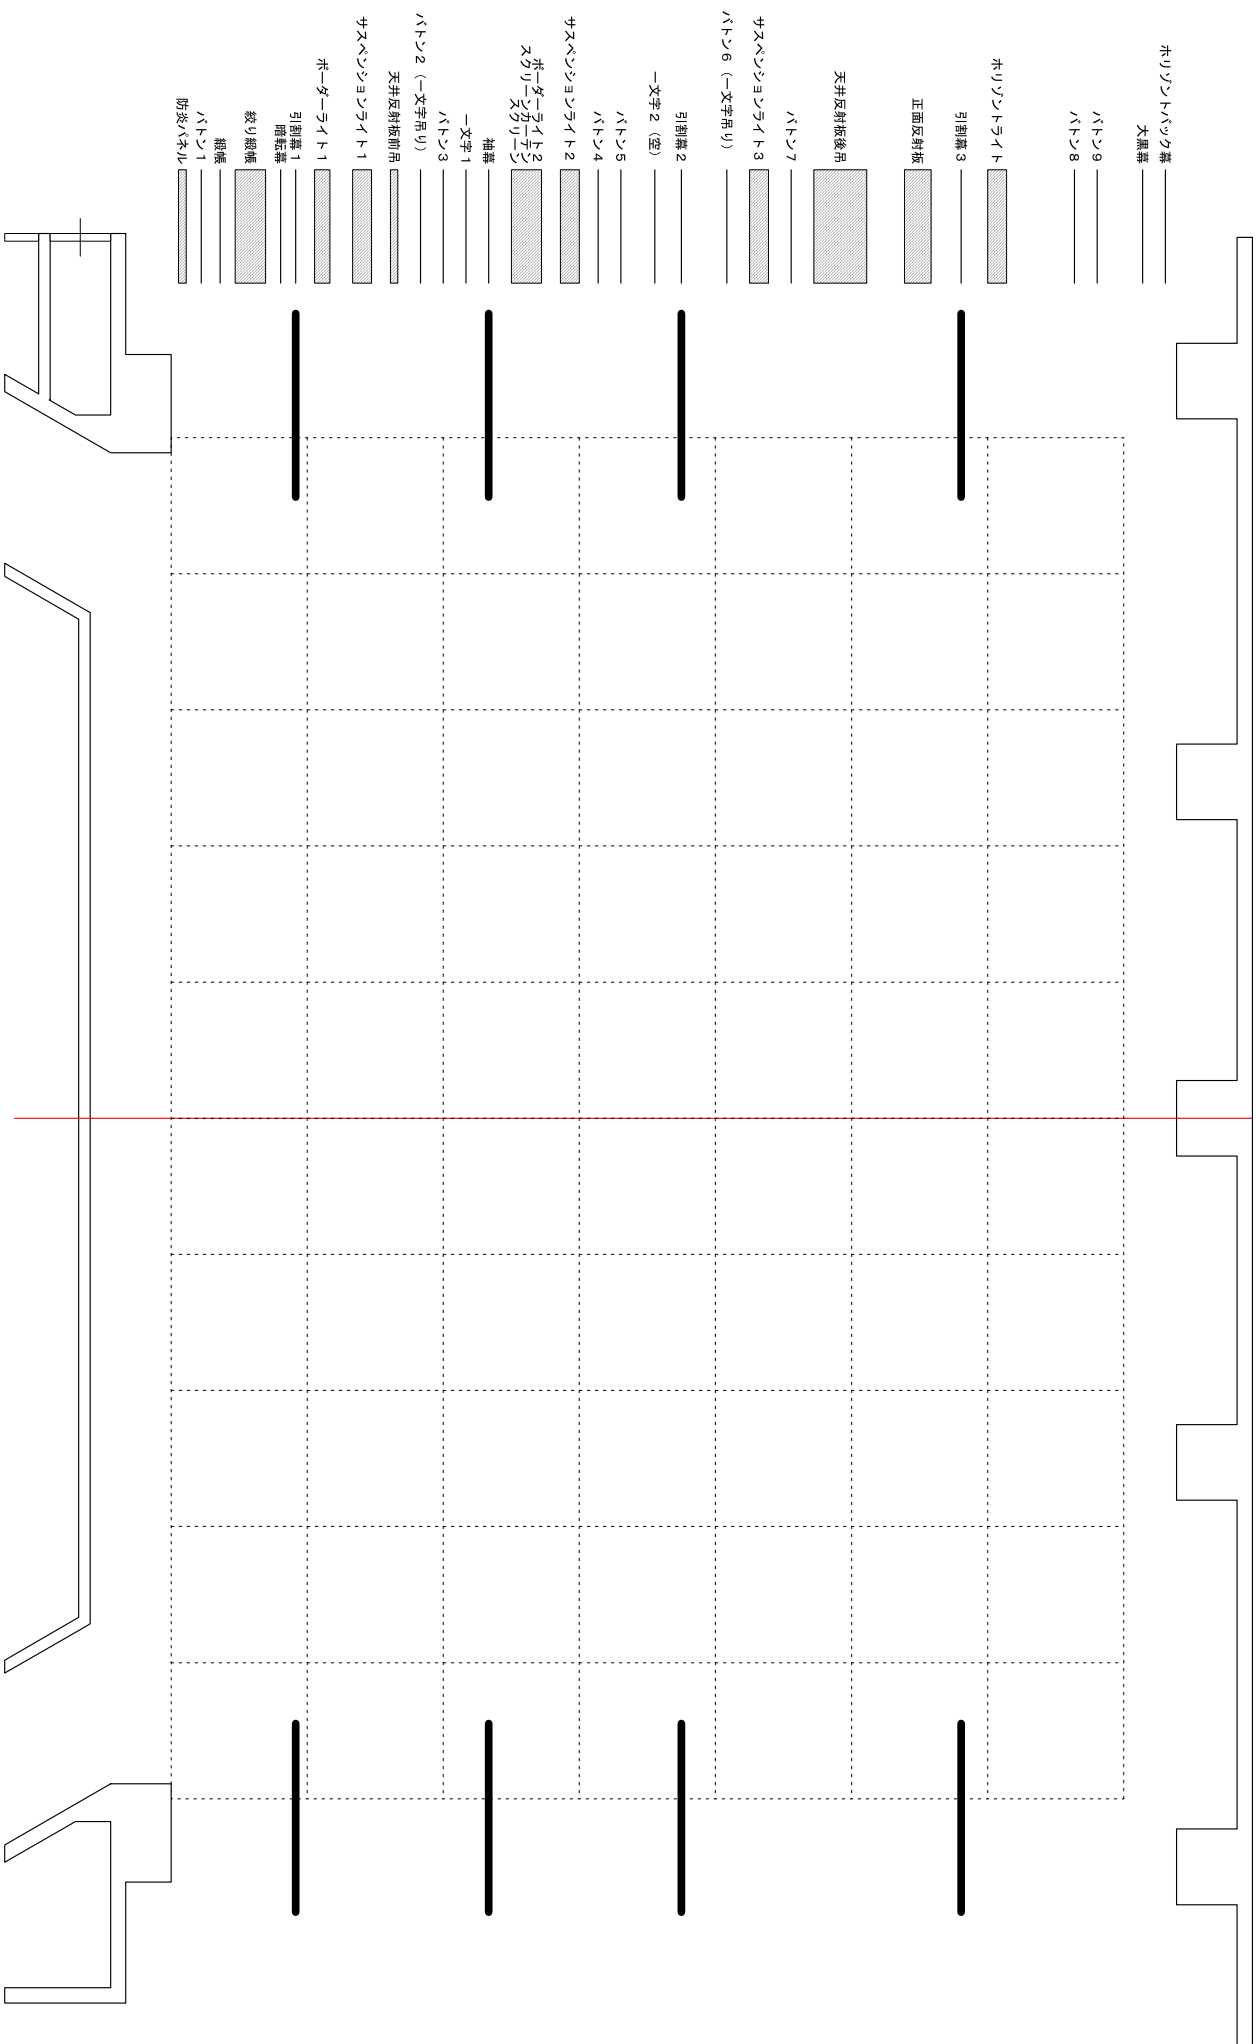

鹿屋市文化会館 舞台平面図 S : 1 / 100

- ホリゾントバックク幕
- 大黒幕
- ハトシ9
- ハトシ8
- ホリゾントライト
- 引調幕3
- 正面反射板
- 天井反射板縁吊
- ハトシ7
- サスベシヨシヨシライト3
- ハトシ6 (-文字吊り)
- 引調幕2
- 文字2 (空)
- ハトシ5
- ハトシ4
- サスベシヨシヨシライト2
- ポーターライト2
- スクリーン
- 袖幕
- 文字1
- ハトシ3
- ハトシ2 (-文字吊り)
- 天井反射板側吊
- サスベシヨシヨシライト1
- ポーターライト1
- 引調幕1
- 暗幕幕
- 絞り網帳
- 捲幕
- ハトシ1
- 防炎パネル