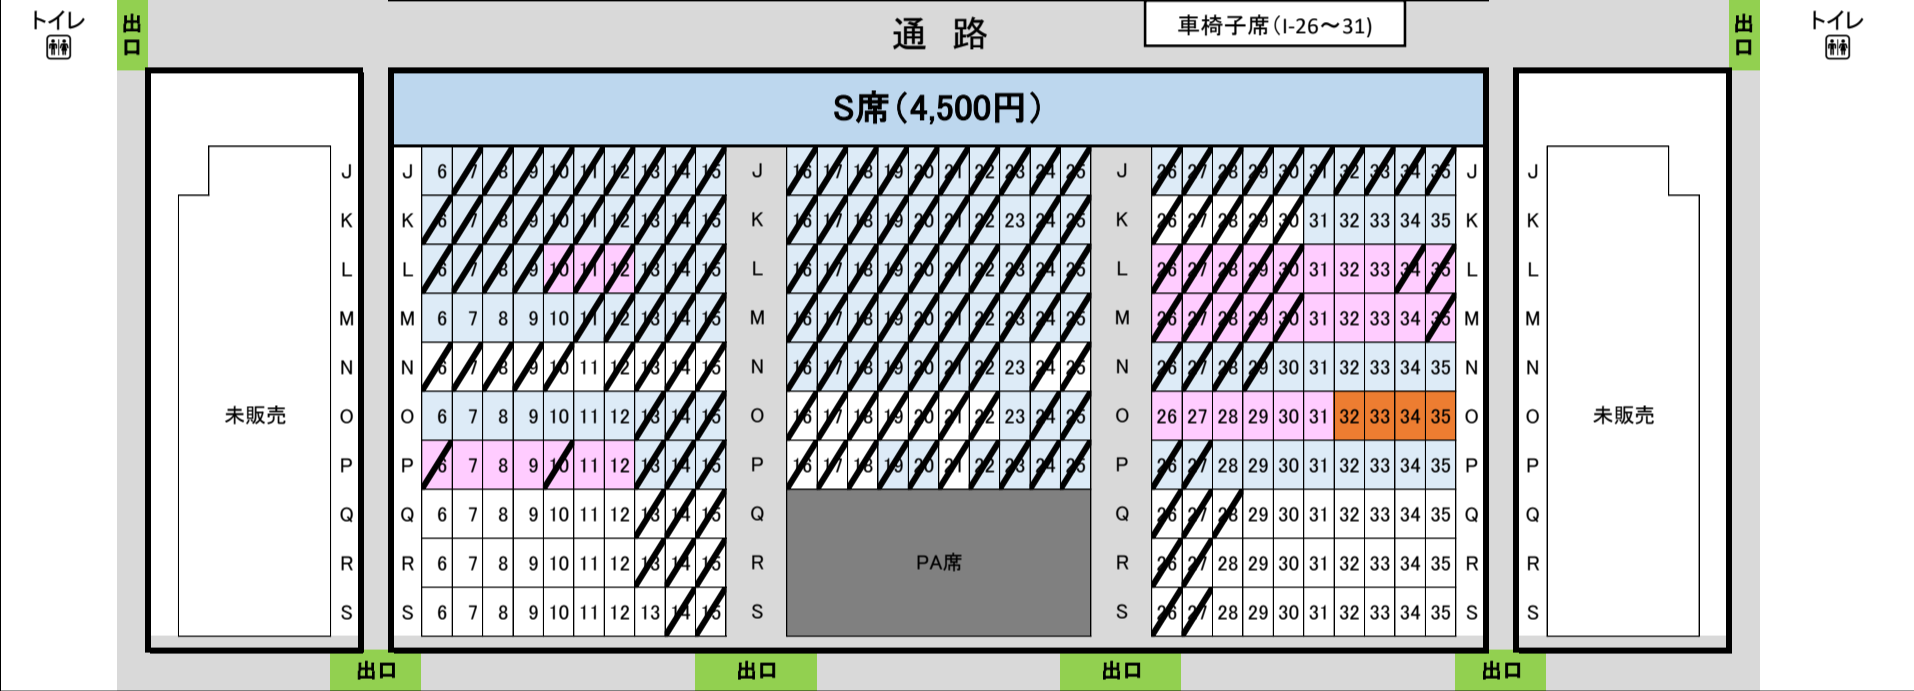

キーウ・クラシック・バレエ
2025年10月11日(土)
開場14:30/開演15:00

teket
会館
リナシティ

マドリッドカフェ
3歳以下入場不可、膝上鑑賞不可

※ 10月3日 現在(最新の空き状況は各販売所にご確認ください)

1階席

E列の足元には落下防止のためのフェンスがございます。他のお席より足元が狭くなっておりますので、ご購入されるお客様は、ご了承のほどお願いいたします。

2階席 ※階段でのご移動になります(エレベーター等はありません)。