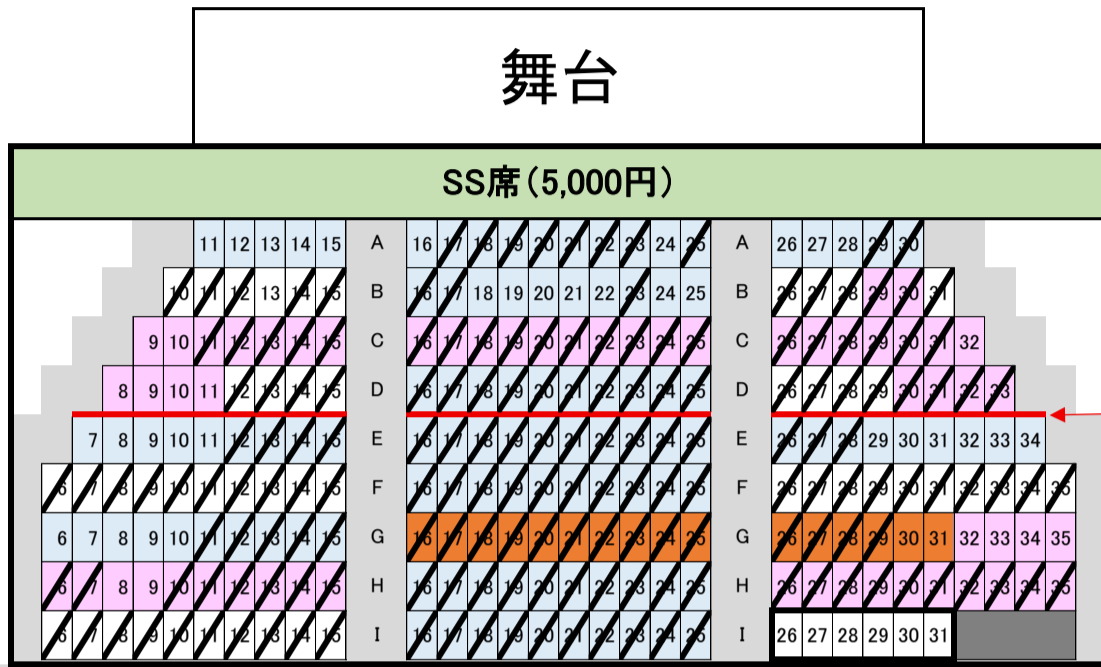

キーウ・クラシック・バレエ
2025年10月11日(土)
開場14:30/開演15:00

teket
会館
リナシティ

マドリッドカフェ
3歳以下入場不可、膝上鑑賞不可

※ 10月3日 現在(最新の空き状況は各販売所にご確認ください)

1階席

E列の足元には落下防止のためのフェンスがございます。他のお席より足元が狭くなっておりますので、ご購入されるお客様は、ご了承のほどお願いいたします。

2階席 ※階段でのご移動になります(エレベーター等はありません)。